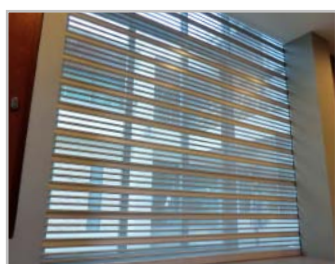

Gallery

บริษัท วี.ซี. ออโต้เบรตาเตอร์ส จำกัด

สำนักงานใหญ่ : 1392/1 ก.เพชรเกษม ต.ลำพญา อ.เมือง จ.นครปฐม 73000
บ้านตัวอย่าง : 700 ก.บรมราชชนนี แขวงศาลาธรรมสพน์ เขตทวีวัฒนา กรุงเทพฯ 10170
สอบถามข้อมูล ลูกค้าทั่วไป : 081-9594535
ฝ่ายขายนครปฐม : 034-243688, 086-4500720
ฝ่ายขายกรุงเทพ : 02-8888028
ฝ่ายเทคนิคออกแบบโครงสร้าง : 081-8032820
Fax : 034-255581 E-mail : vcshutter@hotmail.com