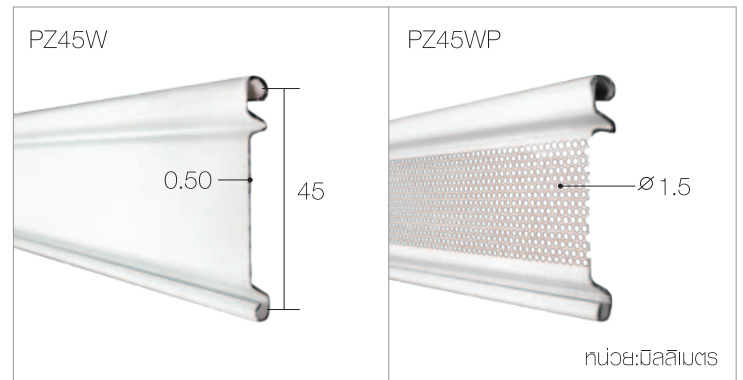

Design

ประตูม้วนและหน้าต่างม้วนรูปแบบใหม่ วัสดุเหนียวขึ้นกว่าทั่วไป ติดตั้งได้ทุก รูปแบบ มีแบบดรูโปรง เสื่อกลสลับได้ตามความต้องการ และทำให้เกิดปรากฏ การณ์รูเข็ม "Pinhole Effect" กล่องเก็บเริ่มต้นที่ 16x16cm หรือซ้อน บนฟ้าเพื่อความสวยงามยิ่งขึ้น

Security Material

ตัวบานผลิตจากเหล็กอลูมิเนียมเคลือบสีเทาหนา 0.55-0.60 มิลลิเมตร สามารถใช้แทนเหล็กดัด เป็นเครื่องหน่วงเวลาจากการโจรกรรมได้ดี ทนทาน ต่อทุกสภาวะแวดล้อม แบบโปร่งมีรูดูลขนาด $\phi 1.5$ mm

Color & Specification

PZ45W

ใบเหล็กอลูมิเนียมเคลือบสีเทา
 ขนาดหน้ากว้าง 45mm. หนา 0.55mm.
 แบบทึบตลอดทั้งใบ

PZ45WP

ใบเหล็กอลูมิเนียมเคลือบสีเทา
 ขนาดหน้ากว้าง 45mm. หนา 0.55mm.
 แบบดรูรู $\phi 1.5$ mm.

PZ60W

ใบเหล็กอลูมิเนียมเคลือบสีเทา
 ขนาดหน้ากว้าง 60mm. หนา 0.60mm.
 แบบทึบตลอดทั้งใบ

PZ60WP

ใบเหล็กอลูมิเนียมเคลือบสีเทา
 ขนาดหน้ากว้าง 60mm. หนา 0.60mm.
 แบบดรูรู $\phi 1.5$ mm.

PZ75W

ใบเหล็กอลูมิเนียมเคลือบสีเทา
 ขนาดหน้ากว้าง 75mm. หนา 0.60mm.
 แบบทึบตลอดทั้งใบ

PZ75WP

ใบเหล็กอลูมิเนียมเคลือบสีเทา
 ขนาดหน้ากว้าง 75mm. หนา 0.60mm.
 แบบดรูรู $\phi 5.0$ mm.