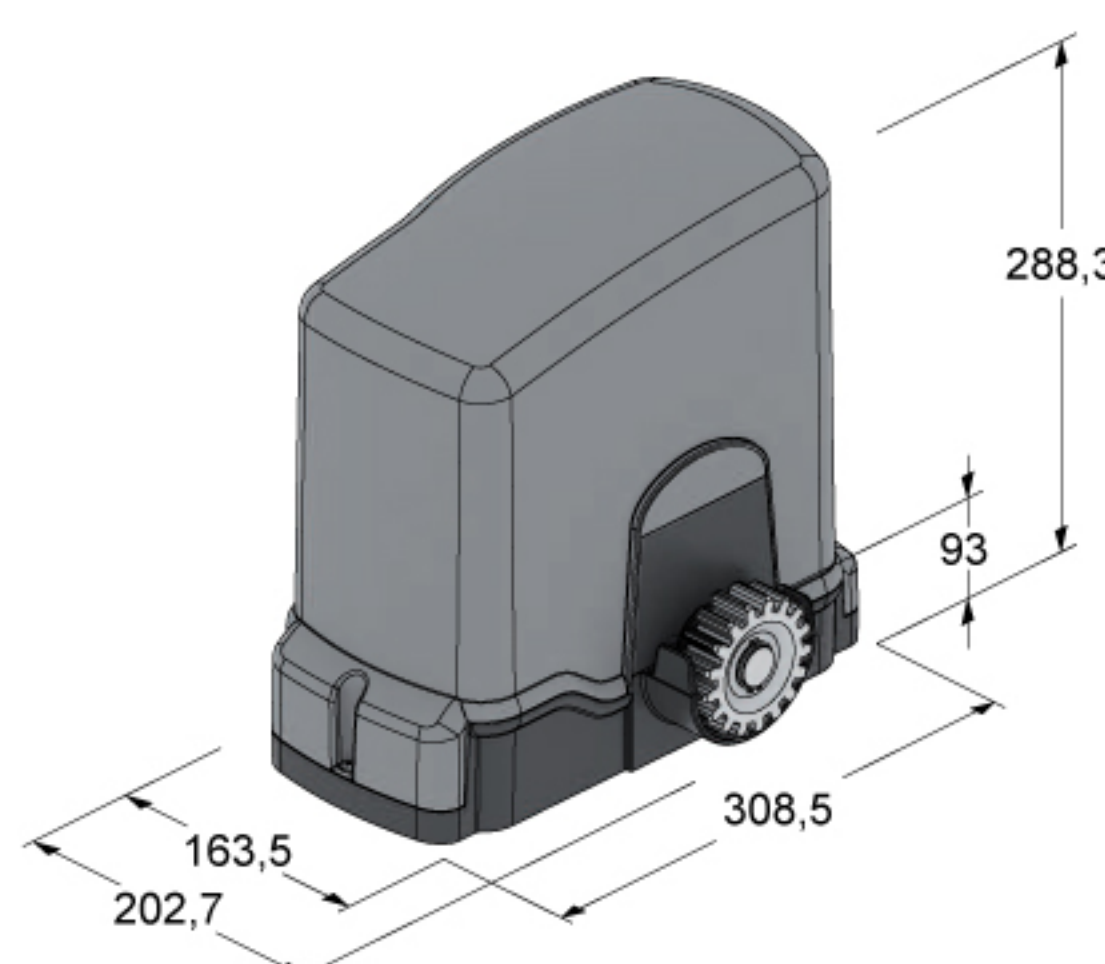

TECHNICAL DRAWINGS

TAU MOBILE APP

Download on the
App Store

ANDROID APP ON
Google play

- > TAU Mobile App
- > รัวคอนโทรล 2 Channel
- > สลิงบานซ้อน
- > กำฝังรางเลื่อนซ้อน
- > เพิ่มสะพานเฟือง
- > เดินไฟ
- > ฐานมอเตอร์สแตนเลส