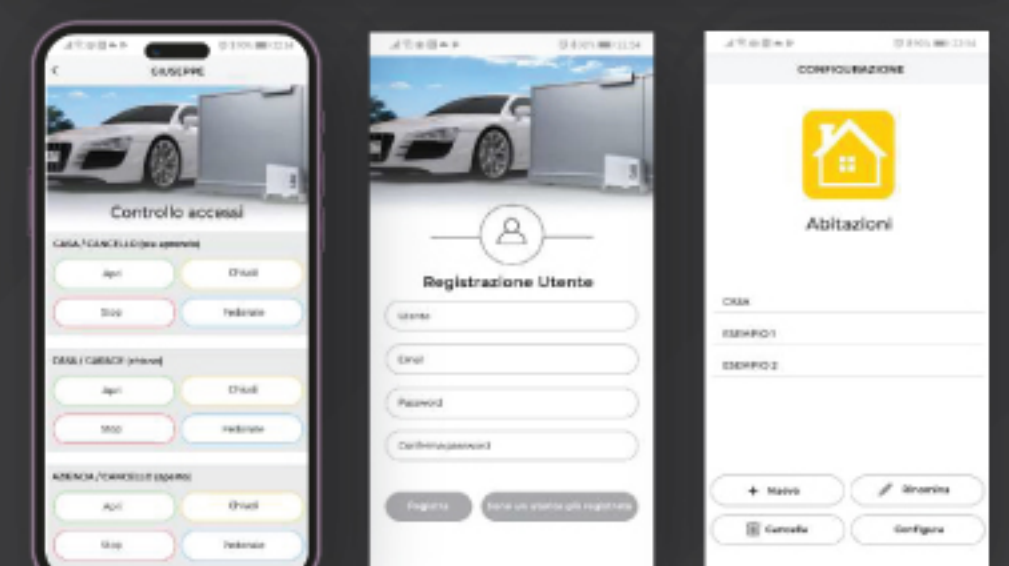

*เงื่อนไขการรับประกันเป็นไปตาม
ที่บริษัทฯ กำหนด

230V

DC motor

Mobile App

Model	T-ONE6B	T-ONE8BR
Power supply	230 V AC (50 - 60 Hz)	
Motor power supply	18 V DC	24 V DC
Open circuit voltage (A)	1.05	
Speed (m/min)	14	24
Duty cycle	100%	
Operating temperature	-20° C ÷ +55° C	
Max. gate leaf weight (kg)	600	800
Degree of protection	54	
Dimensions (mm)	203x308x288	

TECHNICAL DRAWINGS

TAU MOBILE APP

Download on the
App Store

ANDROID APP ON
Google play

- > TAU Mobile App
- > รัวคอนโทรล 2 Channel
- > สลิงบานซ้อน
- > กำฝังรางเลื่อนซ้อน
- > เพิ่มสะพานเฟือง
- > เดินไฟ
- > ฐานมอเตอร์สแตนเลส