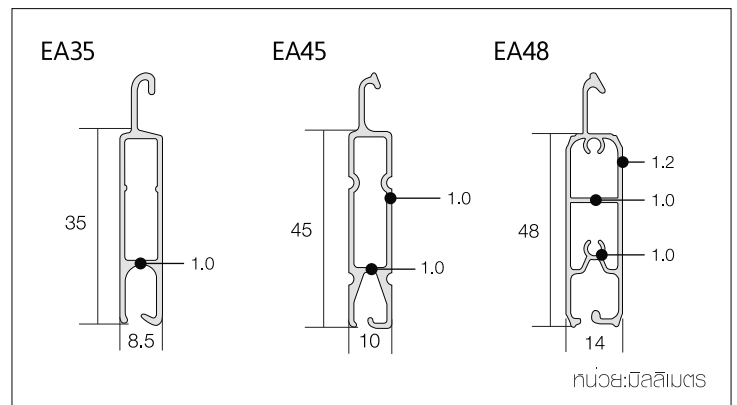

## Design

มีความแข็งแรง ทนทาน สะอาด ปลอดภัย ใช้งานง่าย และสามารถใช้ทดแทนเหล็กดัดได้ เพื่อบ้านสไตล์สมัยใหม่โดยเฉพาะ ตัวบานเปิด-ปิดช่องแสงได้ในตัว โดยกำหนดแสงได้จากด้านบนถึงด้านล่าง กล่องเก็บเริ่มต้นที่ 16x16cm หรือซ่อนบนฝ้าเพื่อความสวยงามยิ่งขึ้น

## Color & Specification

**EA35W**

ใบอลูมิเนียมเคลือบสีขาววอล  
ขนาดหน้ากว้าง 35mm. หนา 1mm.  
มีช่องแสงระหว่างใบ ช่วยให้เกิดแสงสว่าง  
และระบายความร้อนได้

**EA35S**

ใบอลูมิเนียมเคลือบสีเงิน **NEW!**  
ขนาดหน้ากว้าง 35mm. หนา 1mm.  
มีช่องแสงระหว่างใบ ช่วยให้เกิดแสงสว่าง  
และระบายความร้อนได้

### EA48E

ใบอลูมิเนียมเคลือบสีเบจ  
 ขนาดหน้ากว้าง 48mm. ทหนา 1.2mm.  
 มีช่องแสงระหว่างใบ ช่วยให้เกิดแสงสว่าง  
 และระบายความร้อนได้